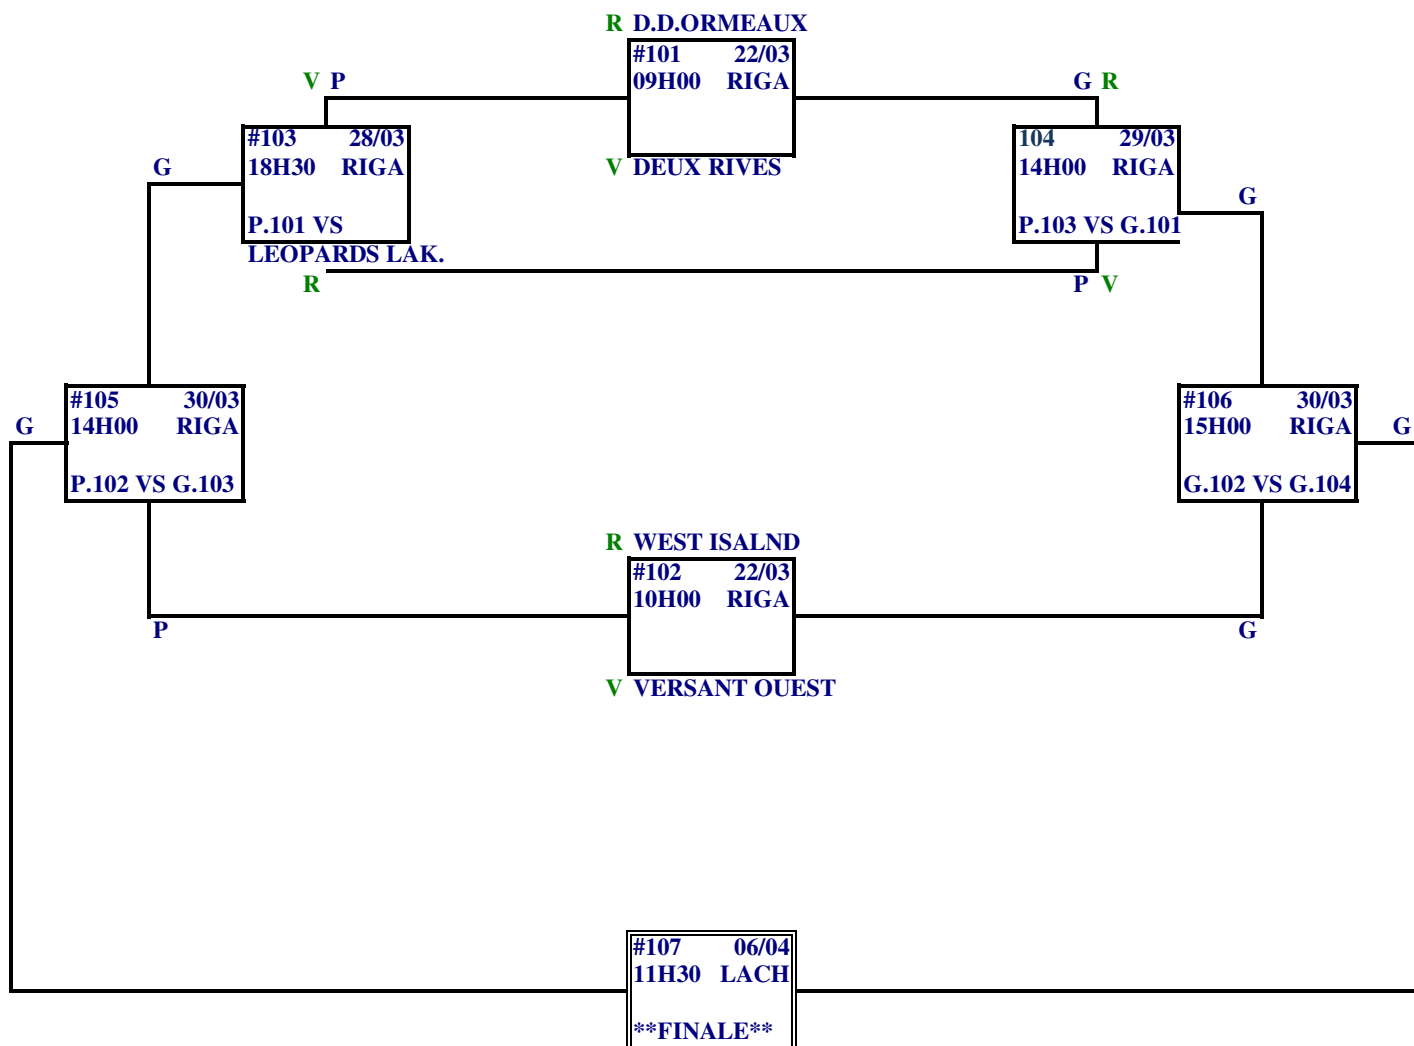

F.Q.H.G. RÉGION LAC ST-LOUIS
 CHAMPIONNATS RÉGIONAUX
 2007-2008

ATOME C

ORGANISATION HÔTESSE: TROIS LACS
 ARÉNA : RIGAUD = RIGA
 LACHINE = LAC (PETE MORIN)

RONDE DE CHAMPIONNAT

***#104 Si nécessaire, seulement si Lakeshore perd #103