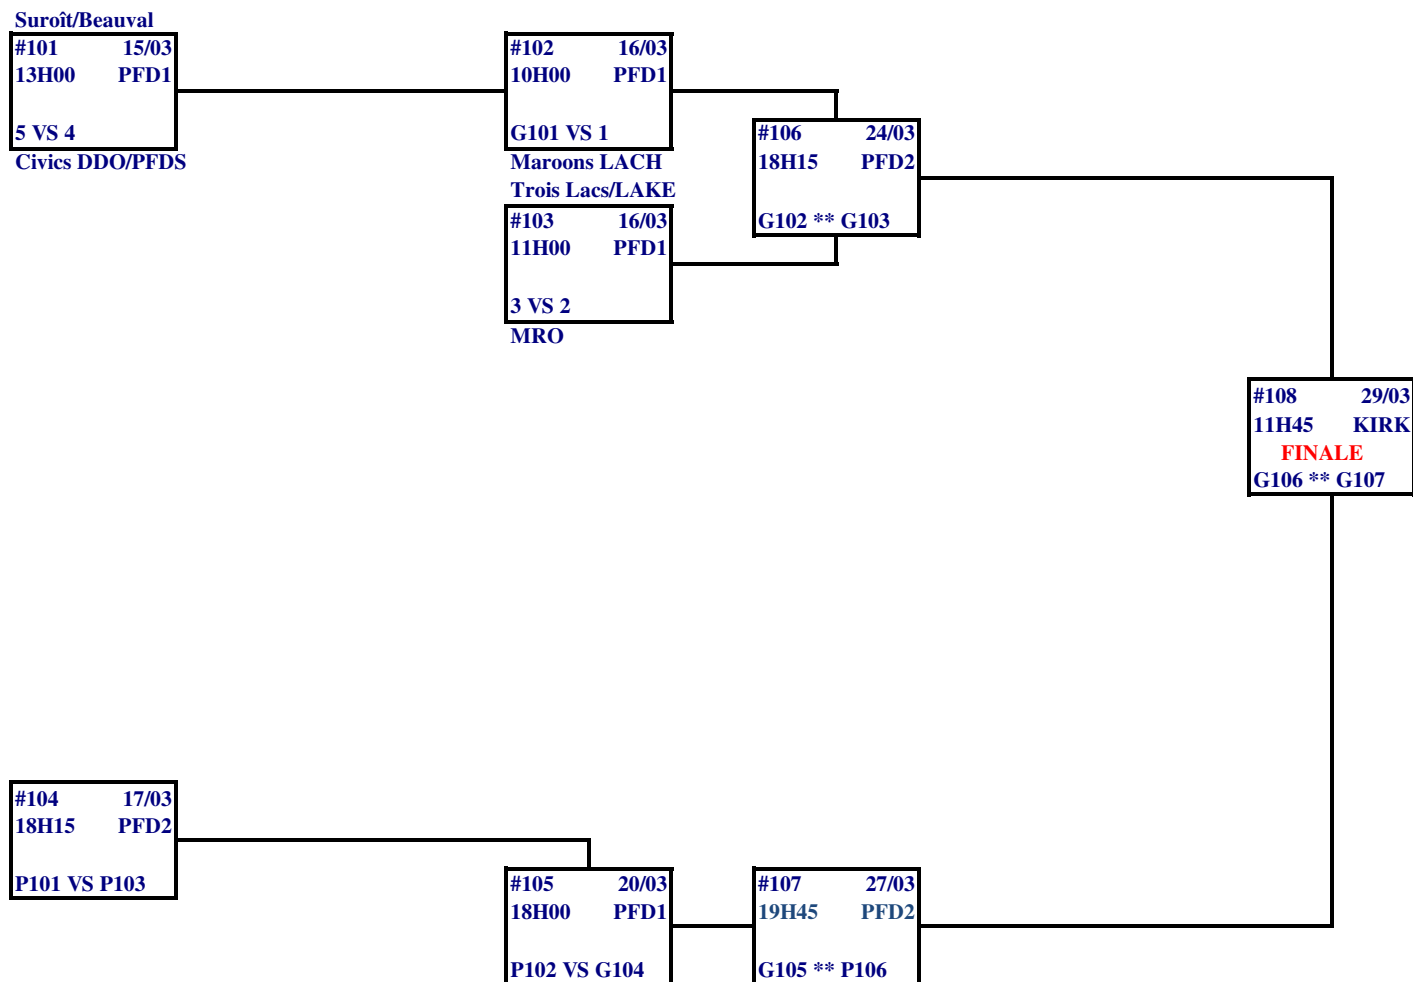

**F.Q.H.G. RÉGION LAC ST-LOUIS
CHAMPIONNATS RÉGIONAUX
2007-2008**

Pee Wee A Féminin

ORGANISATION HÔTESSE : DEUX RIVES

Le 10 mars 2008

ARÉNAS : PIERREFONDS = PFD1 / PFD2

KIRKLAND = KIRK

RONDE DE CHAMPIONNAT

**** Pour déterminer le Visiteur et Receveur lors des semi-finales et finale, un tirage au sort sera effectué.**